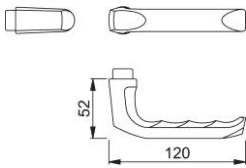

## London

113

**duraplus**

HOPPE aluminium paar deurkrukken voor binnendeuren:

- Verbinding: HOPPE profielstift (stift-/gatdeel)
- Kraag: voor losse lagering

Bestelnummer	764259
EAN-code	4012789293135
Land van herkomst	Italië
Goederen tariefnr.	83024110
Materiaal	aluminium
Deurdikte	70-89 mm
Stiftafmeting	8 mm
Lengte stiftvoorstand	
Lager	Ø18 mm, 5,8 mm krukhalslengte
Kleur	F1 aluminium zilverkleurig
Assortiment	Core assortiment
Pakeenheid	5
Overdoos	50