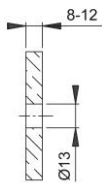

Scheda tecnica

BS-BG-9

Sistema di fissaggio no. 9 HOPPE per maniglioni:

- fissaggio: per maniglioni singoli con rosetta cieca su porta in cristallo

porta in cristallo

Codice articolo	763016
Codice EAN	4012789311280
Paese d'origine	Germania
Codice NC	83024110
Materiale	Accessori
Spessore porta	8-12 mm
Ø rosetta cieca	25 mm
Tipo	BS-901/B (fissaggio singolo)
Finitura	F69 acciaio inox satinato
Assortimento	Assortimento pronta consegna
Confezione	1
Imballo	10