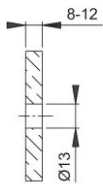

Technický list výrobku

BS-BG-9

Upevňovací systém model č.9:

- pro jednostranné upevnění se slepou rozetou na skleněné dveře

skleněné dveře

Objednací číslo	763016
Kód EAN	4012789311280
Země původu	Německo
Tarif zboží / sazebník	83024110
Materiál	Příslušenství
Tloušťka dveří	8-12 mm
Ø zaslepené rozety	25 mm
Typ	BS-901/B (pro jednostranné upevnění popř. pro madla o Ø 25, 30 nebo 34 mm)
Barva	F69 ušlechtilá ocel matná
Sortiment	servisní sortiment
Balící jednotka	1
Kartón	10