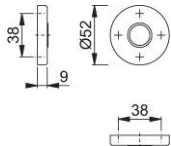

Scheda tecnica

duraplus

42K

Coppia rosette HOPPE in alluminio per porte interne:

- guida: per maniglie sciolte, anelli di guida esenti da manutenzione
- sottocostruzione: resina
- fissaggio: coprivite, viti multiuso

Codice articolo	762743
Codice EAN	4012789391411
Paese d'origine	Italia
Codice NC	83024110
Materiale	alluminio
Guida	Ø18 mm
Viti	3,5x17 mm
Finitura	F9010 bianco
Assortimento	Assortimento base
Confezione	10
Imballo	100