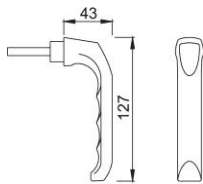

Fiche technique

London

SG013

duraplus

Poignée de fenêtre amovible HOPPE en aluminium :

- Carré : carré plein HOPPE
- Spécificité : pour insertion dans les mécanismes d'ouverture de fenêtre, protégés par une rosace avec cache

N° d'article	702121
Code EAN	4012789603453
Pays d'origine	Allemagne
Code NC	83024150
Matière	Aluminium
Épaisseur du carré	7 mm
Longueur du carré	45 mm
Longueur du carré	7 mm / dépassant 45 mm, sans encoche
Couleur	F1 aluminium aspect argent
Gamme	Cœur de gamme
Emballage unitaire	5
Carton	30