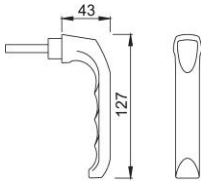

Produktdatenblatt

London

SG013

duraplus

HOPPE-Aluminium-Fenster-Steckgriff:

- Stift: HOPPE-Vollstift
- Besonderheit: für das Einstecken in Fenster-Getriebe­nüsse, die mit einer Griffloch-Verdeck­rosette abgedeckt sind

Artikelnummer	702121
EAN-Code	4012789603453
Herkunftsland	Deutschland
Warentarifnummer	83024150
Material	Aluminium
Vierkantmaß	7 mm
Stiftlänge vorstehend	45 mm
Stiftlänge bzw. Vorstehmaß	7 mm / 45 mm
Farbe	F1 Aluminium silberfarben
Sortiment	Kern-Sortiment
Packeinheit	5
Karton	30