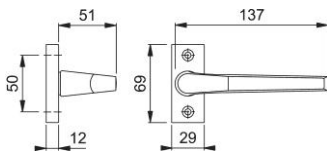

Fiche technique

Frankfurt

117GF/22

duranorm

Garniture HOPPE en aluminium sur rosaces, sans rosaces de clé, pour porte à profil :

- Assemblage : poignées déportées monobloc, bagues de guidage sans entretien
- Liaison : carré profilé HOPPE
- Fixation : visible, pour vis universelles

N° d'article	701322
Code EAN	4012789025545
Pays d'origine	Allemagne
Code NC	83024110
Matière	Aluminium
Épaisseur de porte	50-69 mm
Épaisseur du carré	9 mm
Longueur du carré	
Vis	sans vis
Couleur	F1-4 aluminium aspect argent mat
Gamme	Cœur de gamme
Emballage unitaire	5
Carton	20