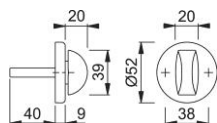

Technický list výrobku

OL92/42KS

HOPPE – hliníková oliva na rozetě pro pojistku dveří na vchodové/bytové dveře (vnitřní strana):

- Uložení: oliva pevně/otočná
- Spojení: plný čtyřhran HOPPE (klika se čtyřhranem)
- Podkonstrukce: plast
- Upevnění: skryté, víceúčelové šrouby

Objednací číslo	6988513
Kód EAN	4012789496291
Země původu	Německo
Tarif zboží / sazebník	83024110
Materiál	hliník
Rozměr čtyřhranu	8 mm
Čtyřhran vyčnívající	40 mm
Délka čtyřhranu, popř. vyčnívajícího čtyřhranu	8 mm / 40 mm vyčnívající
Šrouby	šrouby do dřevotřískové desky a plechu
Barva	F1 hliník barvy stříbrné
Sortiment	základní sortiment
Balící jednotka	5
Kartón	30