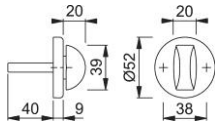

Technický list výrobku

OL92/42KS

HOPPE – hliníková oliva na rozetě pro pojistku dveří na vchodové/bytové dveře (vnitřní strana):

- Uložení: oliva pevně/otočná
- Spojení: plný čtyřhran HOPPE (klika se čtyřhranem)
- Podkonstrukce: plast
- Upevnění: skryté, víceúčelové šrouby

Objednací číslo	6988380
Kód EAN	4012789461701
Země původu	Německo
Tarif zboží / sazebník	83024110
Materiál	hliník
Rozměr čtyřhranu	8 mm
Čtyřhran vyčnívající	40 mm
Délka čtyřhranu, popř. vyčnívajícího čtyřhranu	8 mm / 40 mm vyčnívající
Šrouby	šrouby do dřevotřískové desky a plechu
Barva	F4 hliník barvy bronzové
Sortiment	základní sortiment
Balící jednotka	5
Kartón	30