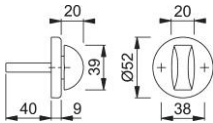

Karta techniczna produktu

OL92/42KS

Zamknięcie sztywnego łańcucha na rozecie HOPPE z aluminium do drzwi wejściowych mieszkania (strona wewnętrzna):

- Konstrukcja: pokrętło zespolone z rozetą
- Połączenie: trzpień pełny HOPPE (trzpień)
- Konstrukcja wewnętrzna: tworzywo sztuczne
- Mocowanie: zakryte, wkręty uniwersalne

Numer artykułu	6988166
Kod EAN	4012789461718
Kraj pochodzenia	Niemcy
Taryfa towarowa	83024110
Materiał	aluminium
Wymiary kwadratu	8 mm
Trzpień wystający	40 mm
Długość trzpienia	8 mm / 40 mm wystająco
Śruby	wkręt do płyt wiórowych i blach
Kolor	F9016 biały beskidzki
Sortyment	Asortyment podsta- wowy
Jednostka pako- wania	5
Karton	30