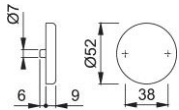

Productinformatieblad

duraplus

42KVS

HOPPE aluminium paar sleutelrozetten voor binnendeuren:

- Onderconstructie: kunststof, steunnokken
- Bevestiging: onzichtbaar, doorgaand, tweezijdig, universele schroeven

Bestelnummer	6986244
EAN-code	4012789025989
Land van herkomst	Italië
Goederen tariefnr.	83024110
Materiaal	aluminium
Deurdikte	37-42 mm
Stiftdikte WC	
Perforatie	blind
Schroeven	4,0x45 mm
Kleur	F1 aluminium zilverkleurig
Assortiment	Core assortiment
Pakeenheid	10
Overdoos	50