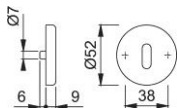

Technický list výrobku

duraplus

42KVS

HOPPE – pár hliníkových klíčových rozet pro interiérové dveře:

- Podkonstrukce: plast, podpůrné noky
- Upevnění: skryté, průchozí, oboustranné, víceúčelové šrouby

Objednací číslo	6986145
Kód EAN	4012789025743
Země původu	Německo
Tarif zboží / sazebník	83024110
Materiál	hliník
Tloušťka dveří	37-42 mm
Rozměr čtyřhranu pro WC-dveře	
Otvor	oválný otvor pro klíč
Šrouby	4,0x45 mm
Barva	F4 hliník barvy bron- zové
Sortiment	základní sortiment
Balící jednotka	10
Kartón	100