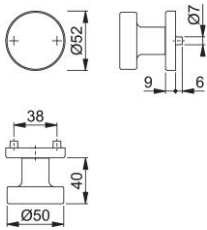

Produktdatenblatt

duraplus

58/42KV

HOPPE-Aluminium-Knopfrosette für Wohnungsabschluss-Türen (Außenseite):

- Lagerung: Knopf fest, mit Gewinde
- Verbindung: HOPPE-FDW-Profilstift
- Unterkonstruktion: Kunststoff, Stütznocken
- Befestigung: verdeckt, von innen, durchgehend, für Mehrzweckschrauben

Artikelnummer	6985626
EAN-Code	4012789470710
Herkunftsland	Deutschland
Warentarifnummer	83024110
Material	Aluminium
Türdicke	37-42 mm
Vierkantmaß	8 mm
Stiftlänge vorstehend	
Schrauben	ohne Schrauben
Farbe	F1 Aluminium silberfarben
Sortiment	Kern-Sortiment
Packeinheit	2
Karton	12