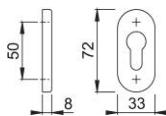

Scheda tecnica

duraplus

55S

Bocchetta HOPPE in alluminio per porte a profilo:

- sottocostruzione: resina
- fissaggio: coprivite, tasselli in resina (viti per tasselli, dadi ciechi per porte in alluminio o perni ad espansione per porte in resina da ordinare separatamente)

Codice articolo	6921696
Codice EAN	4012789341188
Paese d'origine	Italia
Codice NC	83024110
Materiale	alluminio
Spessore porta	
Misura quadro per WC	
Foro	cilindro
Viti	senza viti
Finitura	F9016 bianco traffico
Assortimento	Assortimento base
Confezione	5
Imballo	30