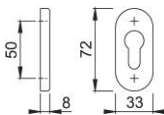

Technický list výrobku

duraplus

55S

HOPPE – hliníková klíčová rozeta pro profilové dveře:

- Podkonstrukce: plast
- Upevnění: skryté, plastové rozpěrky (šrouby pro plastové rozpěrky, rozpěrné matice pro hliníkové dveře nebo rozpěrky pro plastové dveře objednat samostatně)

Objednací číslo	6921696
Kód EAN	4012789341188
Země původu	Itálie
Tarif zboží / sazebník	83024110
Materiál	hliník
Tloušťka dveří	
Rozměr čtyřhranu pro WC-dveře	
Otvor	profilová cylindrická vločka
Šrouby	bez šroubů
Barva	F9016 běžná bílá
Sortiment	základní sortiment
Balící jednotka	5
Kartón	30