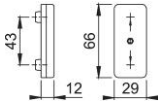

# Produktdatablad

**duraplus**

U34SV

HOPPE-täckbricka i aluminium för fönsterhandtagshål:

- Täckåpa: skjutbar delvis täckt
- Underdel: plast, styrtappar
- Montering: dold, för gängskruvar M5
- Speciell egenskap: lämplig för täckning av handtags- och skruvhål på fönsterbåge

Artikelnummer	686551
EAN-kod	4012789494181
Ursprungsland	Italien
Tariffnummer på produkt	83024150
Material	aluminium
Styrtappardiameter	10 mm
Skruvar	utan skruvar
Färg	F1 aluminium silverfärgad
Sortiment	kärnsortiment
Förpackningsenhet	10
Kartong	60