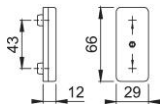

Karta techniczna produktu

duraplus

U34SV

Rozeta HOPPE z aluminium typu konduktorska:

- Pokrywa rozety: przesuwna częściowo zakrywająca
- Konstrukcja wewnętrzna: tworzywo sztuczne, czopy stabilizujące
- Mocowanie: zakryte, na wkręty samogwintujące M5
- Cecha szczególna: nadająca się do zakrycia orzecha zasuwicy okiennej

Numer artykułu	686551
Kod EAN	4012789494181
Kraj pochodzenia	Włochy
Taryfa towarowa	83024150
Materiał	aluminium
Przekątna czopów stabilizujących	10 mm
Śruby	bez śrub
Kolor	F1 aluminium koloru srebrne
Sortyment	Asortyment podstawowy
Jednostka pakowania	10
Karton	60