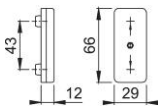

Fiche technique

duraplus

U34SV

Rosace avec cache HOPPE en aluminium pour fenêtre :

- Capot : capot coulissant
- Sous-embase : polyamide, piliers de fixation
- Fixation : non visible, pour vis filetées M5
- Spécificité : adapté pour cacher le mécanisme d'ouverture de la fenêtre

N° d'article	686551
Code EAN	4012789494181
Pays d'origine	Italie
Code NC	83024150
Matière	Aluminium
Diamètre des piliers	10 mm
Vis	sans vis
Couleur	F1 aluminium aspect argent
Gamme	Cœur de gamme
Emballage unitaire	10
Carton	60