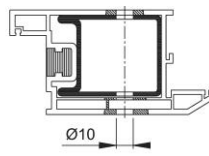

Scheda tecnica

BS-BG-8

Codice articolo	6808570
Codice EAN	4012789478662
Paese d'origine	Germania
Codice NC	83024110
Materiale	Accessori
Spessore porta	77-87 mm
Ø rosetta cieca	25 mm
Tipo	BS-814/B (fissaggio singolo)
Finitura	F69 acciaio inox satinato
Assortimento	Assortimento pronta consegna
Confezione	1
Imballo	10

Sistema di fissaggio no. 8 HOPPE per maniglioni:

- fissaggio: per maniglioni singoli con rosetta cieca su porte in alluminio, legno e PVC; eccezione porte con profilo monocamera

profilo in alluminio

profilo in legno

profilo in PVC