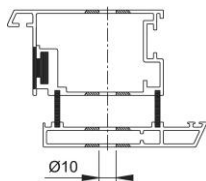

Scheda tecnica

BS-BG-8

Codice articolo	6808570
Codice EAN	4012789478662
Paese d'origine	Germania
Codice NC	83024110
Materiale	Accessori
Spessore porta	77-87 mm
Ø rosetta cieca	25 mm
Tipo	BS-814/B (fissaggio singolo)
Finitura	F69 acciaio inox satinato
Assortimento	Assortimento pronta consegna
Confezione	1
Imballo	10

Sistema di fissaggio no. 8 HOPPE per maniglioni:

- fissaggio: per maniglioni singoli con rosetta cieca su porte in alluminio, legno e PVC; eccezione porte con profilo monocamera

profilo in alluminio

profilo in legno

profilo in PVC