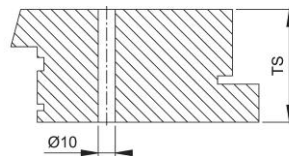

Scheda tecnica

BS-BG-8

Codice articolo	6808570
Codice EAN	4012789478662
Paese d'origine	Germania
Codice NC	83024110
Materiale	Accessori
Spessore porta	77-87 mm
Ø rosetta cieca	25 mm
Tipo	BS-814/B (fissaggio singolo)
Finitura	F69 acciaio inox satinato
Assortimento	Assortimento pronta consegna
Confezione	1
Imballo	10

Sistema di fissaggio no. 8 HOPPE per maniglioni:

- fissaggio: per maniglioni singoli con rosetta cieca su porte in alluminio, legno e PVC; eccezione porte con profilo monocamera

profilo in alluminio

profilo in legno

profilo in PVC