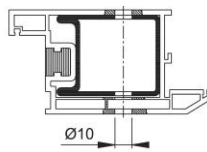

Produktdatenblatt

BS-BG-8

HOPPE-Bügelgriff-Befestigungs-System-Nr. 8:

- für einseitige Befestigung mit Blindrosette an Aluminium-, Holz- und Kunststofftüren;
Ausnahme Türen mit Einkammerprofilen

Artikelnummer	6808521
EAN-Code	4012789478624
Herkunftsland	Deutschland
Warentarifnummer	83024110
Material	Zubehör
Türdicke	37-47 mm
Ø Blindrosette	25 mm
Typ	BS-810/B (für einseitige Befestigung bzw. für Bügelgriffe mit einem Ø von 25, 30 o. 34 mm)
Farbe	F69 Edelstahl matt
Packeinheit	1
Karton	10

Aluminium-Profil

Holz-Profil

Kunststoff-Profil