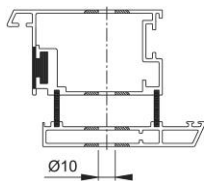

Produktdatenblatt

BS-BG-8

HOPPE-Bügelgriff-Befestigungs-System-Nr. 8:

- für einseitige Befestigung mit Blindrosette an Aluminium-, Holz- und Kunststofftüren;
Ausnahme Türen mit Einkammerprofilen

Artikelnummer	6808521
EAN-Code	4012789478624
Herkunftsland	Deutschland
Warentarifnummer	83024110
Material	Zubehör
Türdicke	37-47 mm
Ø Blindrosette	25 mm
Typ	BS-810/B (für einseitige Befestigung bzw. für Bügelgriffe mit einem Ø von 25, 30 o. 34 mm)
Farbe	F69 Edelstahl matt
Packeinheit	1
Karton	10

Aluminium-Profil

Holz-Profil

Kunststoff-Profil