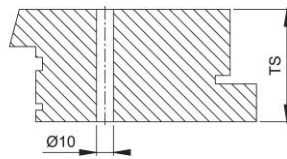

Produktdatenblatt

BS-BG-8

HOPPE-Bügelgriff-Befestigungs-System-Nr. 8:

- für einseitige Befestigung mit Blindrosette an Aluminium-, Holz- und Kunststofftüren;
Ausnahme Türen mit Einkammerprofilen

Artikelnummer	6808521
EAN-Code	4012789478624
Herkunftsland	Deutschland
Warentarifnummer	83024110
Material	Zubehör
Türdicke	37-47 mm
Ø Blindrosette	25 mm
Typ	BS-810/B (für einseitige Befestigung bzw. für Bügelgriffe mit einem Ø von 25, 30 o. 34 mm)
Farbe	F69 Edelstahl matt
Packeinheit	1
Karton	10

Aluminium-Profil

Holz-Profil

Kunststoff-Profil