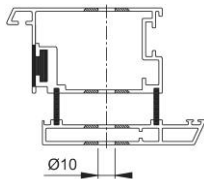

Technický list výrobku

BS-BG-8

Upevňovací systém model č.8:

- pro jednostranné upevnění se slepou rozetou na hliníkových, dřevěných a plastových dveřích, s výjimkou jednokomorových

| | |
|------------------------|--|
| Objednací číslo | 6808521 |
| Kód EAN | 4012789478624 |
| Země původu | Německo |
| Tarif zboží / sazebník | 83024110 |
| Materiál | Příslušenství |
| Tloušťka dveří | 37-47 mm |
| Ø zaslepené rozety | 25 mm |
| Typ | BS-810/B (pro jednostranné upevnění popř. pro madla o Ø 25, 30 nebo 34 mm) |
| Barva | F69 ušlechtilá ocel matná |
| Sortiment | servisní sortiment |
| Balící jednotka | 1 |
| Kartón | 10 |

hliníkový profil

dřevěný profil

plastový profil