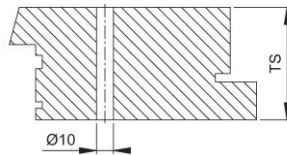

Technický list výrobku

BS-BG-8

Upevňovací systém model č.8:

- pro jednostranné upevnění se slepou rozetou na hliníkových, dřevěných a plastových dveřích, s výjimkou jednokomorových

| | |
|------------------------|--|
| Objednací číslo | 6808521 |
| Kód EAN | 4012789478624 |
| Země původu | Německo |
| Tarif zboží / sazebník | 83024110 |
| Materiál | Příslušenství |
| Tloušťka dveří | 37-47 mm |
| Ø zaslepené rozety | 25 mm |
| Typ | BS-810/B (pro jednostranné upevnění popř. pro madla o Ø 25, 30 nebo 34 mm) |
| Barva | F69 ušlechtilá ocel matná |
| Sortiment | servisní sortiment |
| Balící jednotka | 1 |
| Kartón | 10 |

hliníkový profil

dřevěný profil

plastový profil