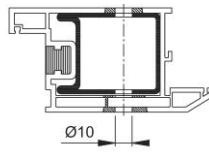

Technický list výrobku

BS-BG-8

Upevňovací systém model č.8:

- pro jednostranné upevnění se slepou rozetou na hliníkových, dřevěných a plastových dveřích, s výjimkou jednokomorových

| | |
|------------------------|--|
| Objednací číslo | 6808521 |
| Kód EAN | 4012789478624 |
| Země původu | Německo |
| Tarif zboží / sazebník | 83024110 |
| Materiál | Příslušenství |
| Tloušťka dveří | 37-47 mm |
| Ø zaslepené rozety | 25 mm |
| Typ | BS-810/B (pro jednostranné upevnění popř. pro madla o Ø 25, 30 nebo 34 mm) |
| Barva | F69 ušlechtilá ocel matná |
| Sortiment | servisní sortiment |
| Balící jednotka | 1 |
| Kartón | 10 |

hliníkový profil

dřevěný profil

plastový profil