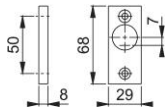

Fiche technique

duranorm

22S

Paire de rosaces de clé HOPPE en aluminium, pour porte à profil :

- Fixation : visible, pour vis universelles

N° d'article	672608
Code EAN	4012789085792
Pays d'origine	Italie
Code NC	83024110
Matière	Aluminium
Épaisseur du carré pour WC	
Percement	canon rond
Vis	sans vis
Couleur	F1-4 aluminium aspect argent mat
Gamme	Cœur de gamme
Emballage unitaire	50
Carton	50