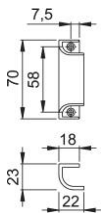

Produktdatablad

430

HOPPE-draghandtag i aluminium för fönsterdörrar:

- Montering: synlig, för universalskruvar

Artikelnummer	672585
EAN-kod	4012789051049
Ursprungsland	Italien
Tariffnummer på produkt	83024150
Material	aluminium
Skruvar	utan skruvar
Dimension	70 mm
Färg	F1 aluminium silverfärgad
Sortiment	kärnsortiment
Förpackningsenhet	50
Kartong	50