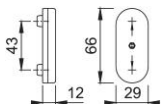

# Karta techniczna produktu

**duraplus**

U26SV

Rozeta HOPPE z aluminium typu konduktorska:

- Pokrywa rozety: przesuwna częściowo zakrywająca
- Konstrukcja wewnętrzna: tworzywo sztuczne, czopy stabilizujące
- Mocowanie: zakryte, na wkręty samogwintujące M5
- Cecha szczególna: nadająca się do zakrycia orzecha zasuwicy okiennej

Numer artykułu	672240
Kod EAN	4012789494150
Kraj pochodzenia	Włochy
Taryfa towarowa	83024150
Materiał	aluminium
Przekątna czopów stabilizujących	10 mm
Śruby	bez śrub
Kolor	F1 aluminium koloru srebrne
Sortyment	Asortyment podstawowy
Jednostka pakowania	10
Karton	60