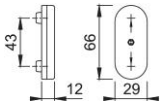

Ficha técnica de producto

duraplus

U26SV

Roseta para manilla extraíble HOPPE, de aluminio, para ventana:

- Tapa: tapa parcial corrediza
- Base: nylon, tetones de soporte
- Fijación: no visible, para tornillos con rosca métrica M5
- Característica especial: adecuada para cubrir la nuez de la cremona

Código	672240
Código EAN	4012789494150
País de origen	Italia
Código NC	83024150
Material	aluminio
Diametro	10 mm
Tornillos	sin tornillos
Acabado	F1 Aluminio color plata
Gama	Gama básica
Caja del producto	10
Embalaje de transporte	60