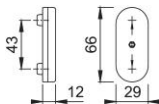

# Produktdatenblatt

**duraplus**

U26SV

HOPPE-Aluminium-Fenster-Griffloch-Verdeckrosette:

- Abdeckung: verschiebbare Teil-Abdeckkappe
- Unterkonstruktion: Kunststoff, Stütznocken
- Befestigung: verdeckt, für Gewindeschrauben M5
- Besonderheit: geeignet für das Abdecken der Fenster-Getriebeuss

Artikelnummer	672240
EAN-Code	4012789494150
Herkunftsland	Italien
Warentarifnummer	83024150
Material	Aluminium
Nocken Durchmesser	10 mm
Schrauben	ohne Schrauben
Farbe	F1 Aluminium silberfarben
Sortiment	Kern-Sortiment
Packeinheit	10
Karton	60