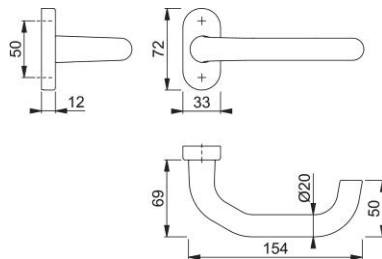

Karta techniczna produktu

Paris

138GF/55

duraplus

Komplet połówkowy HOPPE z aluminium na rozecie bez rozety klucza do drzwi profilowych:

- Konstrukcja: klamka trwale połączona z rozetą, sprężyna cofająca, bezobsługowe tożysko
- Połączenie: dla trzpień pełny profilowany HOPPE (8 mm), lub trzpień rozprężny (jako kpl połówkowy strona wewnętrzna drzwi zewnętrznych/ wejściowych mieszkania)
- Konstrukcja wewnętrzna: tworzywo z płytka stalowa
- Mocowanie: zakryte, kołki z tworzywa sztucznego (wkręty do kołków, nakrętki zaślepiające do drzwi aluminiowych lub kołki rozprężne do drzwi z tworzywa sztucznego należy zamawiać osobno)

Numer artykułu	654826
Kod EAN	4012789265965
Kraj pochodzenia	Niemcy
Taryfa towarowa	83024110
Materiał	aluminium
Grubość drzwi	
Wymiary kwadratu	8 mm
Śruby	bez śrub
Kolor	F1-2 Aluminium srebrny mat
Sortyment	Asortyment podsta- wowy
Jednostka pako- wania	2
Karton	12