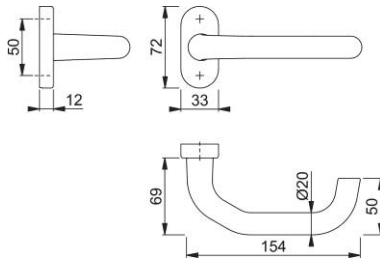

Technický list výrobku

Paris

138GF/55

duraplus

HOPPE – hliníková rozetová dveřní poloviční garnitura bez klíčové rozety pro profilové dveře:

- Uložení: vyhnutá dveřní klika pevně/otočná, vratné pero, bezúdržbové kluzné ložisko
- Spojení: pro profilový plný čtyřhran HOPPE (při čtyřhranu 8 mm) nebo pro rozpěrný čtyřhran (jako poloviční souprava na vnitřní straně vchodových/bytových dveří)
- Podkonstrukce: plast s ocelovým plátem
- Upevnění: skryté, plastové rozpěrky (šrouby pro plastové rozpěrky, rozpěrné matice pro hliníkové dveře nebo rozpěrky pro plastové dveře objednat samostatně)

Objednací číslo	654826
Kód EAN	4012789265965
Země původu	Německo
Tarif zboží / sazebník	83024110
Materiál	hliník
Tloušťka dveří	
Rozměr čtyřhranu	8 mm
Čtyřhran vyčnívající	
Šrouby	bez šroubů
Barva	F1-2 hliník barvy stříbrné matný
Sortiment	základní sortiment
Balící jednotka	2
Kartón	12