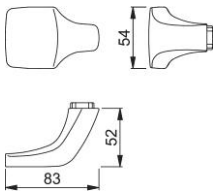

# Productinformatieblad

**duraplus**

61G

HOPPE aluminium knopgatdeel voor woningtoegangsdeuren:

- Lagering: verkropte knop los, met schroefdraad
- Verbinding: voor HOPPE vast/draaibare wisselstiften

Bestelnummer	654635
EAN-code	4012789496420
Land van herkomst	Italië
Goederen tariefnr.	83024110
Materiaal	aluminium
Deurdikte	
Stiftafmeting	M12
Lengte stiftvoorstand	
Lager	Ø21,15 mm, 4 inkepingen voor vast
Kleur	F1 aluminium zilverkleurig
Assortiment	Core sortiment
Pakeenheid	2
Overdoos	12