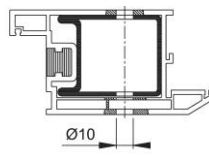

Scheda tecnica

BS-BG-5

Codice articolo	646753
Codice EAN	4012789309911
Paese d'origine	Germania
Codice NC	83024110
Materiale	Accessori
Spessore porta	57-67 mm
Tipo	BS-503/B (fissaggio a coppia)
Finitura	
Assortimento	Assortimento pronta consegna
Confezione	1
Imballo	10

Sistema di fissaggio no. 5 HOPPE per maniglioni:

- fissaggio: per maniglioni a coppia su porte in alluminio, legno e PVC

profilo in alluminio

profilo in legno

profilo in PVC