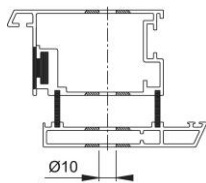

Codice articolo	646753
Codice EAN	4012789309911
Paese d'origine	Germania
Codice NC	83024110
Materiale	Accessori
Spessore porta	57-67 mm
Tipo	BS-503/B (fissaggio a coppia)
Finitura	
Assortimento	Assortimento pronta consegna
Confezione	1
Imballo	10

Sistema di fissaggio no. 5 HOPPE per maniglioni:

- fissaggio: per maniglioni a coppia su porte in alluminio, legno e PVC

profilo in alluminio