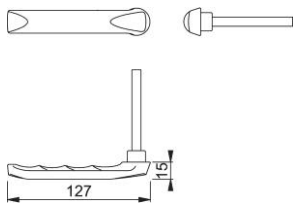

## London

013KH

**duraplus**

HOPPE aluminium krukstiftdeel met korte hals voor profieldeuren:

- Verbinding: HOPPE profielstift
- Kraag: voor losse lagering

|                       |                            |
|-----------------------|----------------------------|
| Bestelnummer          | 6457485                    |
| EAN-code              | 4012789376784              |
| Land van herkomst     | Duitsland                  |
| Goederen tariefnr.    | 83024150                   |
| Materiaal             | aluminium                  |
| Deurdikte             | 50-69 mm                   |
| Stiftafmeting         | 8 mm                       |
| Lengte stiftvoorstand |                            |
| Lager                 | Ø18 mm                     |
| Kleur                 | F1 aluminium zilverkleurig |
| Assortiment           | Core assortiment           |
| Pakeenheid            | 5                          |
| Overdoos              | 10                         |