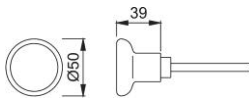

# Produktdatenblatt

**duranorm**

54

HOPPE-Aluminium-Knopf-Stiftteil für Wohnungsabschluss-Türen:

- Lagerung: Knopf lose
- Verbindung: HOPPE-Profilstift (Loch-/Lochteil)

Artikelnummer	6360127
EAN-Code	4012789334821
Herkunftsland	Deutschland
Warentarifnummer	83024110
Material	Aluminium
Türdicke	25-48 mm
Vierkantmaß	8 mm
Stiftlänge vorstehend	
Führung	Ø18 mm
Farbe	F1 Aluminium silberfarben
Sortiment	Kern-Sortiment
Packeinheit	20
Karton	20