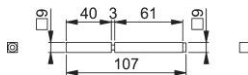

Ficha técnica de producto

STI-VLL-FS-AP-SCHR

Cuadradillo lleno antipánico dividido HOPPE con tornillo:

- De hierro
- Asimétricamente dividido
- Para juegos de manillas HOPPE para puerta antipánico y cortafuego

Código	635306
Código EAN	4012789288797
País de origen	Alemania
Código NC	83024110
Material	acero
Medida cuadradillo	9 mm
Cuadradillo	
Medida	9x61 mm D5,2 + 9x40 mm M5
Acabado	galvanizado
Gama	Gama básica
Caja del producto	10
Embalaje de transporte	100