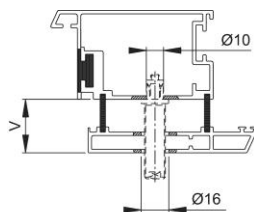

Scheda tecnica

BS-BG-1

Codice articolo	625888
Codice EAN	4012789342727
Paese d'origine	Germania
Codice NC	83024110
Materiale	Accessori
Misura dell'atrio	36-41 mm
Tipo	BS-106/B (fissaggio singolo)
Finitura	
Assortimento	Assortimento pronta consegna
Confezione	1
Imballo	10

Sistema di fissaggio no. 1 HOPPE per maniglioni:

- fissaggio: per maniglioni singoli su porte in alluminio, PVC e porte in legno con anima in acciaio; eccezione porte con profilo monocamera
- **attenzione:** Spessore minimo in zona di espansione 2 mm!