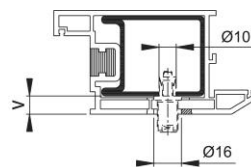

Scheda tecnica

BS-BG-1

Codice articolo	625888
Codice EAN	4012789342727
Paese d'origine	Germania
Codice NC	83024110
Materiale	Accessori
Misura dell'atrio	36-41 mm
Tipo	BS-106/B (fissaggio singolo)
Finitura	
Assortimento	Assortimento pronta consegna
Confezione	1
Imballo	10

Sistema di fissaggio no. 1 HOPPE per maniglioni:

- fissaggio: per maniglioni singoli su porte in alluminio, PVC e porte in legno con anima in acciaio; eccezione porte con profilo monocamera
- **attenzione:** Spessore minimo in zona di espansione 2 mm!

profilo in alluminio

profilo in legno

profilo in PVC