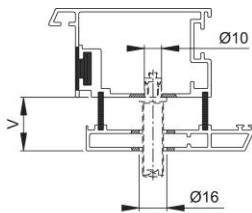

# Scheda tecnica

BS-BG-1

Codice articolo	625864
Codice EAN	4012789308822
Paese d'origine	Germania
Codice NC	83024110
Materiale	Accessori
Misura dell'atrio	11-16 mm
Tipo	BS-101/B (fissaggio singolo)
Finitura	
Assortimento	Assortimento pronta consegna
Confezione	1
Imballo	10

Sistema di fissaggio no. 1 HOPPE per maniglioni:

- fissaggio: per maniglioni singoli su porte in alluminio, PVC e porte in legno con anima in acciaio; eccezione porte con profilo monocamera
- **attenzione:** Spessore minimo in zona di espansione 2 mm!