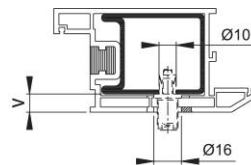

# Scheda tecnica

BS-BG-1

Codice articolo	625864
Codice EAN	4012789308822
Paese d'origine	Germania
Codice NC	83024110
Materiale	Accessori
Misura dell'atrio	11-16 mm
Tipo	BS-101/B (fissaggio singolo)
Finitura	
Assortimento	Assortimento pronta consegna
Confezione	1
Imballo	10

Sistema di fissaggio no. 1 HOPPE per maniglioni:

- fissaggio: per maniglioni singoli su porte in alluminio, PVC e porte in legno con anima in acciaio; eccezione porte con profilo monocamera
- **attenzione:** Spessore minimo in zona di espansione 2 mm!

profilo in alluminio

profilo in legno

profilo in PVC