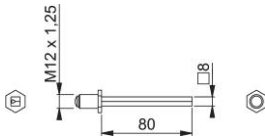

# Karta techniczna produktu

STI-PRF-FDW-M12

Trzpień dzielony FDW HOPPE:

- **aus Eisen**
- wyłącznie do szylków HOPPE z gałką i klamkopochwyty z gałką

Numer artykułu	6078810
Kod EAN	4012789251104
Kraj pochodzenia	Niemcy
Taryfa towarowa	83024110
Materiał	stal
Wymiary kwadratu	8 mm
Długość trzpienia	80 mm
Gwint	M12x1,25
Kolor	cynkowany
Sortyment	Asortyment serwisowy
Jednostka pakowania	1
Karton	10