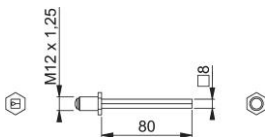

Technický list výrobku

STI-PRF-FDW-M12

HOPPE – profilový čtyřhran FDW:

- ze železa
- výlučně jen pro HOPPE štítové garnitury s knoflíkem a garnitury klika/knoflík

Objednací číslo	6078810
Kód EAN	4012789251104
Země původu	Německo
Tarif zboží / sazebník	83024110
Materiál	Ocel
Rozměr čtyřhranu	8 mm
Čtyřhran vyčnívající	
Délka čtyřhranu	80 mm
Závit	M12x1,25
Barva	pozinkované
Sortiment	servisní sortiment
Balící jednotka	1
Kartón	10