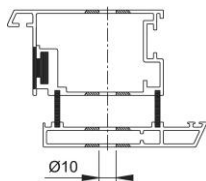

Codice articolo	606306
Codice EAN	4012789309959
Paese d'origine	Germania
Codice NC	83024110
Materiale	Accessori
Spessore porta	77-87 mm
Tipo	BS-505/B (fissaggio a coppia)
Finitura	
Assortimento	Assortimento pronta consegna
Confezione	1
Imballo	10

Sistema di fissaggio no. 5 HOPPE per maniglioni:

- fissaggio: per maniglioni a coppia su porte in alluminio, legno e PVC

profilo in alluminio