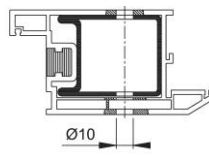

# Scheda tecnica

BS-BG-5

Codice articolo	606306
Codice EAN	4012789309959
Paese d'origine	Germania
Codice NC	83024110
Materiale	Accessori
Spessore porta	77-87 mm
Tipo	BS-505/B (fissaggio a coppia)
Finitura	
Assortimento	Assortimento pronta consegna
Confezione	1
Imballo	10

Sistema di fissaggio no. 5 HOPPE per maniglioni:

- fissaggio: per maniglioni a coppia su porte in alluminio, legno e PVC

profilo in alluminio

profilo in legno

profilo in PVC