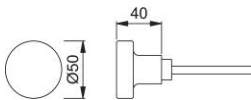

Productinformatieblad

duraplus

58

HOPPE aluminium knopstiftdeel voor woningtoegangsdeuren:

- Lagering: knop los
- Verbinding: HOPPE profielstift (gat-/gatdeel)

Bestelnummer	6056477
EAN-code	4012789198119
Land van herkomst	Duitsland
Goederen tariefnr.	83024110
Materiaal	aluminium
Deurdikte	25-48 mm
Stiftafmeting	8 mm
Lengte stiftvoorstand	
Lager	Ø18 mm
Kleur	F1 aluminium zilverkleurig
Assortiment	Core assortiment
Pakeenheid	2
Overdoos	12