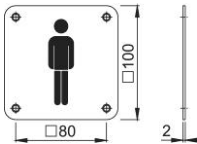

Ficha técnica de producto

E665

Placa informativa HOPPE, de acero inoxidable:

- Con pictograma
- Fijación: visible, tornillos multiuso

Código	605262
Código EAN	4012789431599
País de origen	Alemania
Código NC	83100000
Material	Inox
Acabado	F69 Acero inox. mate
Gama	Gama de servicio
Caja del producto	5
Embalaje de transporte	30