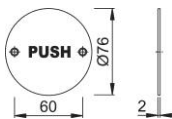

Ficha técnica de producto

AR308

Placa informativa ARRONE, de acero inoxidable:

- Con inscripción
- Fijación: visible, tornillos multiuso

Código	605200
Ref. producto	AR308-PUSH-SSS
Código EAN	5051358053816
País de origen	China
Código NC	83100000
Material	inox: 304
Medida	Ø76 mm
Tipo de puerta	puerta de madera
Fijación	puerta de madera
Diámetro	76 mm
Acabado	SSS inox mate
Gama	ARRONE
Caja del producto	50
Embalaje de transporte	300