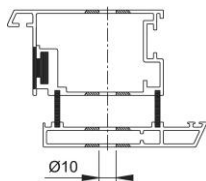

Codice articolo	600168
Codice EAN	4012789309874
Paese d'origine	Germania
Codice NC	83024110
Materiale	Accessori
Spessore porta	37-47 mm
Tipo	BS-501/B (fissaggio a coppia)
Finitura	
Assortimento	Assortimento pronta consegna
Confezione	1
Imballo	10

Sistema di fissaggio no. 5 HOPPE per maniglioni:

- fissaggio: per maniglioni a coppia su porte in alluminio, legno e PVC

profilo in alluminio