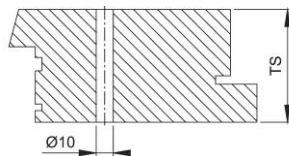

profilo in legno