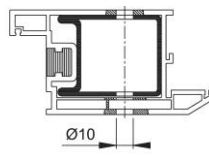

Scheda tecnica

BS-BG-5

Codice articolo	600168
Codice EAN	4012789309874
Paese d'origine	Germania
Codice NC	83024110
Materiale	Accessori
Spessore porta	37-47 mm
Tipo	BS-501/B (fissaggio a coppia)
Finitura	
Assortimento	Assortimento pronta consegna
Confezione	1
Imballo	10

Sistema di fissaggio no. 5 HOPPE per maniglioni:

- fissaggio: per maniglioni a coppia su porte in alluminio, legno e PVC

profilo in alluminio

profilo in legno

profilo in PVC