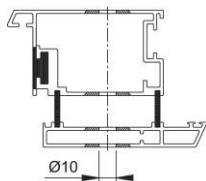

# Ficha técnica de producto

BS-BG-5

Código	600168
Código EAN	4012789309874
País de origen	Alemania
Código NC	83024110
Material	Accesorios
Espesor puerta	37-47 mm
Tipo	BS-501/B (fijación bi-lateral)

Sistema de fijación HOPPE n° 5 para manillones:

- Para fijación por parejas en puertas de aluminio, madera y nylon

Acabado	
Gama	Gama de servicio
Caja del producto	1
Embalaje de transporte	10

perfil de aluminio

perfil de madera

perfil de nylon