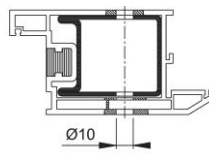

# Ficha técnica de producto

BS-BG-5

Código	600168
Código EAN	4012789309874
País de origen	Alemania
Código NC	83024110
Material	Accesorios
Espesor puerta	37-47 mm
Tipo	BS-501/B (fijación bi-lateral)

Sistema de fijación HOPPE n° 5 para manillones:

- Para fijación por parejas en puertas de aluminio, madera y nylon

Acabado	
Gama	Gama de servicio
Caja del producto	1
Embalaje de transporte	10

perfil de aluminio

perfil de madera

perfil de nylon