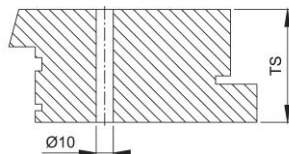

# Ficha técnica de producto

BS-BG-5

Código	600168
Código EAN	4012789309874
País de origen	Alemania
Código NC	83024110
Material	Accesorios
Espesor puerta	37-47 mm
Tipo	BS-501/B (fijación bi-lateral)

Sistema de fijación HOPPE n° 5 para manillones:

- Para fijación por parejas en puertas de aluminio, madera y nylon

Acabado	
Gama	Gama de servicio
Caja del producto	1
Embalaje de transporte	10

perfil de aluminio

perfil de madera

perfil de nylon