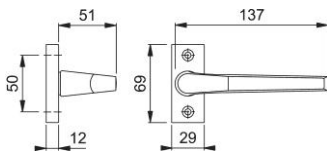

Fiche technique

Frankfurt

117GF/22

duranorm

Garniture HOPPE en aluminium sur rosaces, sans rosaces de clé, pour porte à profil :

- Assemblage : poignées déportées monobloc, bagues de guidage sans entretien
- Liaison : carré profilé HOPPE
- Fixation : visible, pour vis universelles

N° d'article	580033
Code EAN	4012789024500
Pays d'origine	Allemagne
Code NC	83024110
Matière	Aluminium
Épaisseur de porte	50-69 mm
Épaisseur du carré	8 mm
Longueur du carré	
Vis	sans vis
Couleur	F1-4 aluminium aspect argent mat
Gamme	Cœur de gamme
Emballage unitaire	5
Carton	20