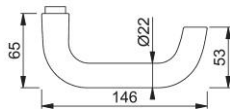

## Paris

138

**duraplus**

Paire de poignées HOPPE en aluminium, pour porte intérieure :

- Liaison : carré profilé HOPPE (poignées mâle/femelle)
- Portée : pour assemblage libre

N° d'article	576456
Code EAN	4012789269758
Pays d'origine	Italie
Code NC	83024110
Matière	Aluminium
Épaisseur de porte	50-69 mm
Épaisseur du carré	9 mm
Longueur du carré	
Portée	Ø18 mm
Couleur	F1 aluminium aspect argent
Gamme	Cœur de gamme
Emballage unitaire	5
Carton	50