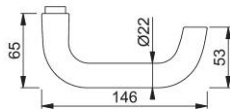

Produktdatenblatt

Paris

138

duraplus

HOPPE-Aluminium-Türgriff-Paar für Innentüren:

- Verbindung: HOPPE-Profilstift (Stift-/Lochteil)
- Bund: für Lagerung lose

Artikelnummer	576456
EAN-Code	4012789269758
Herkunftsland	Italien
Warentarifnummer	83024110
Material	Aluminium
Türdicke	50-69 mm
Vierkantmaß	9 mm
Stiftlänge vorstehend	
Führung	Ø18 mm
Farbe	F1 Aluminium silberfarben
Sortiment	Kern-Sortiment
Packeinheit	5
Karton	50