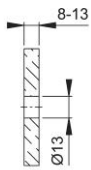

Objednací číslo	573585
Kód EAN	4012789311563
Země původu	Německo
Tarif zboží / sazebník	83024110
Materiál	Příslušenství
Tloušťka dveří	8-13 mm
Typ	BS-701/B (pro oboustranné upevnění popř. pro madla o Ø 25, 30 nebo 34 mm)

Upevňovací systém model č.7:

- pro oboustranné upevnění na skleněných dveřích

Barva	
Sortiment	servisní sortiment
Balící jednotka	1
Kartón	10