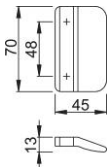

Karta techniczna produktu

K435

Uchwyt HOPPE z tworzywa do drzwi balkonowych:

- Mocowanie: zakryte, wkręty uniwersalne

Numer artykułu	572120
Kod EAN	4012789272604
Kraj pochodzenia	Włochy
Taryfa towarowa	39259010
Materiał	tworzywo sztuczne
Śruby	3,5x20 mm
Kolor	F8019M brązowy szary matowy
Sortyment	Asortyment podstawowy
Jednostka pakowania	10
Karton	60