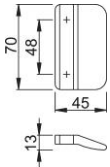

# Technický list výrobku

K435

HOPPE – plastové madlo pro balkónové dveře:

- Upevnění: skryté, víceúčelové šrouby

Objednací číslo	572120
Kód EAN	4012789272604
Země původu	Itálie
Tarif zboží / sazebník	39259010
Materiál	plast
Šrouby	3,5x20 mm
Barva	F8019M šedivo- hnědá matná
Sortiment	základní sortiment
Balící jednotka	10
Kartón	60