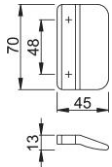

Produktdatenblatt

K435

HOPPE-Kunststoff-Ziehgriff für Fenstertüren:

- Befestigung: verdeckt, Mehrzweckschrauben

Artikelnummer	572113
EAN-Code	4012789272598
Herkunftsland	Italien
Warentarifnummer	39259010
Material	Kunststoff
Schrauben	3,5x20 mm
Farbe	F9003M signalweiß matt
Sortiment	Kern-Sortiment
Packeinheit	10
Karton	60